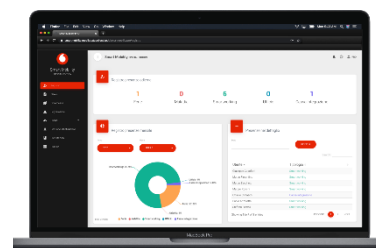

Il tuo business
pronto a ripartire

La nostra soluzione
Smart Mobility
Special Edition

Il futuro è straordinario.
Ready?

L'app ideale per la ripartenza: facile, veloce..geniale!

Registro presenze

Timbratura da remoto
evitando assembramenti
Gestione **turni di lavoro**,
smart working, ferie e malattia

Comunicazioni e richieste

Informazione tempestiva a
tutti i dipendenti... con un click
Un unico canale diretto dal
dipendente all'azienda

Dashboard di gestione

Una consolle semplice ed
intuitiva per pubblicare le
news, leggere le richieste e
gestire tutte le funzionalità